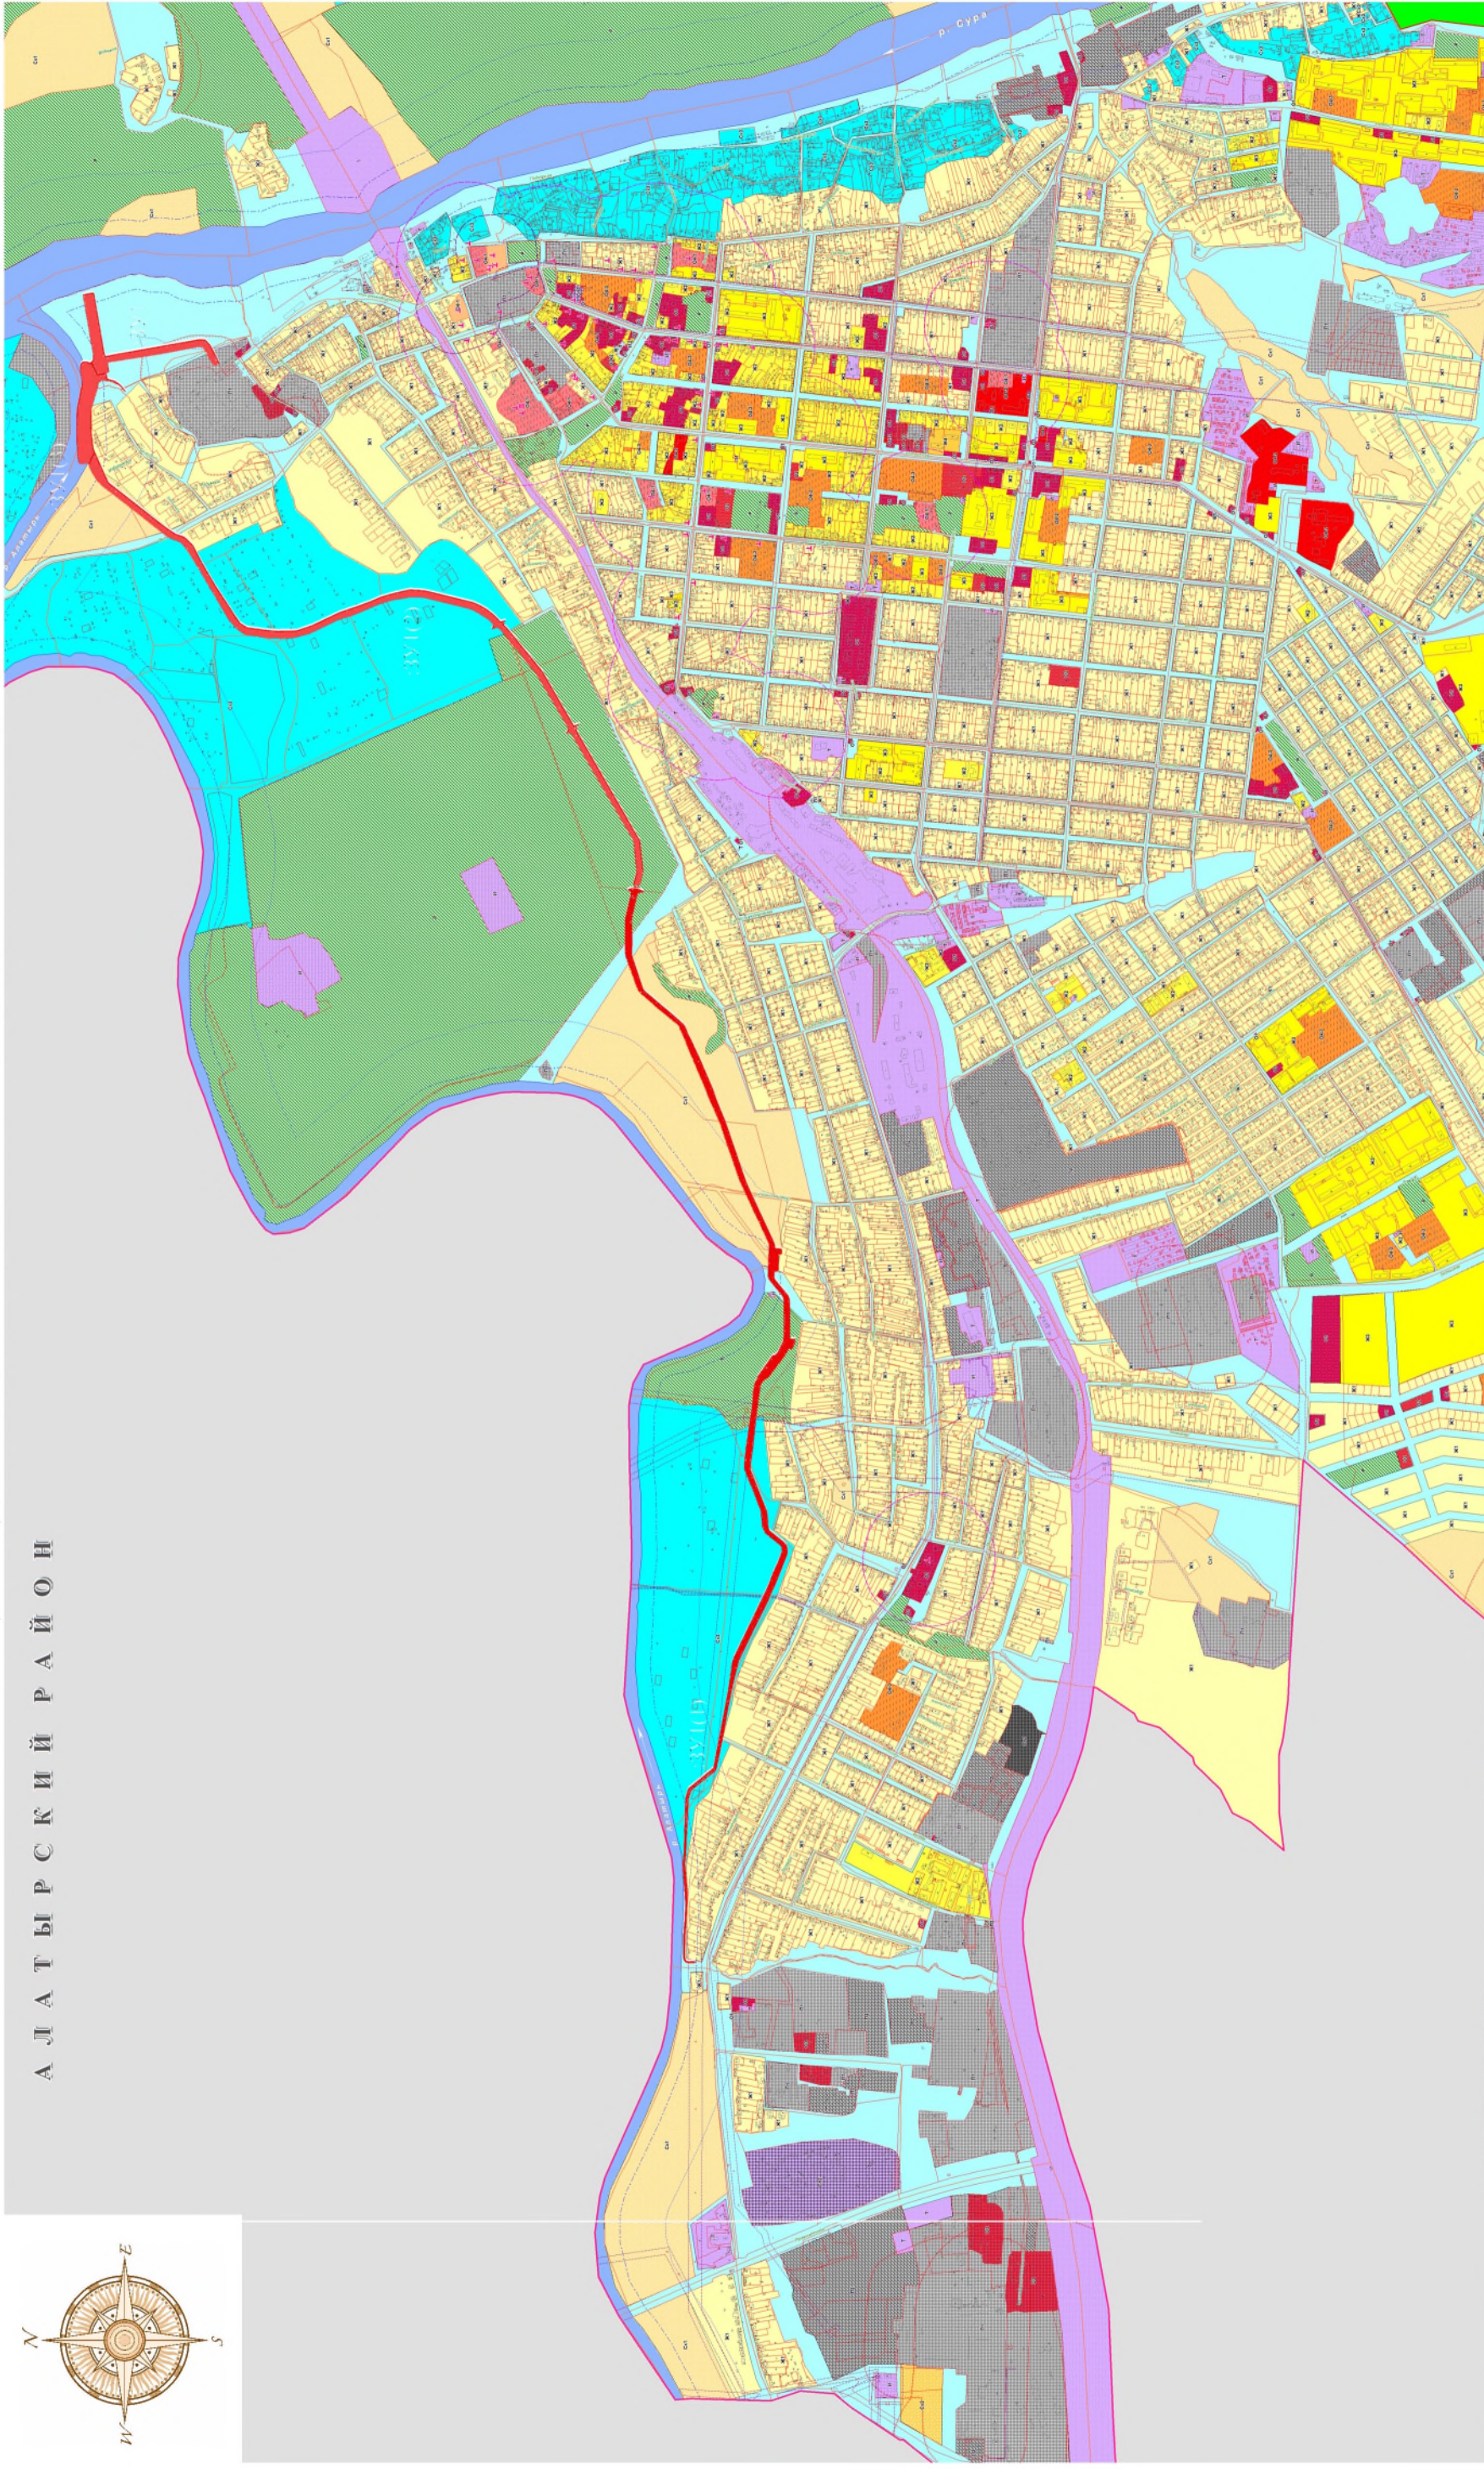

**КАРТА (СХЕМА) ГРАДОСТРОИТЕЛЬНОГО ЗОНИРОВАНИЯ.  
КАРТА (СХЕМА) ЗОН С ОСОБЫМИ УСЛОВИЯМИ ИСПОЛЬЗОВАНИЯ ТЕРРИТОРИЙ**

**А Л А Т Ы Р С К И Й Р А Й О Н**

**УСЛОВНЫЕ ОБОЗНАЧЕНИЯ**

**ГРАНИЦЫ**

- Границы Алашкертского городского округа
- Границы города Алашкерт
- Границы кварталов кварталов
- Границы кадастровых участков

**ТЕРРИТОРИАЛЬНЫЕ ЗОНЫ**

- Ж1** Зона застройки индивидуальными жилыми домами
- Ж2** Зона застройки малоэтажными жилыми домами
- Ж3** Зона застройки среднеэтажными жилыми домами
- Ж4** Зона застройки многоэтажными жилыми домами
- О1** Делового, общественного и коммерческого назначения
- О2** Размещения объектов социального и коммунально-бытового назначения
- О3** Зона обслуживания объектов, необходимых для осуществления производственной и предпринимательской деятельности

**ТЕРРИТОРИИ, ДЛИ КОТОРЫХ ГРАДОСТРОИТЕЛЬНЫЕ РЕГЛАМЕНТЫ НЕ УСТАНАВЛИВАЮТСЯ**

- Земли, покрытые поверхностными водами
- Земли государственного лесного фонда

**ТЕРРИТОРИИ, ДЕЙСТВИЯ ГРАДОСТРОИТЕЛЬНЫХ РЕГЛАМЕНТОВ НА КОТОРЫЕ НЕ РАСПРОСТРАНЯЮТСЯ**

- Территории общего пользования

**обозначение образуемого земельного участка**